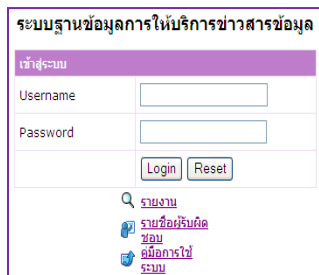

Back office

ระบบฐานข้อมูลการให้บริการข่าวสารข้อมูล

ระบบฐานข้อมูลการให้บริการข่าวสารข้อมูล เป็นระบบที่จัดทำขึ้นเพื่อใช้สำหรับการบันทึก และ จัดทำรายงานการให้บริการข้อมูลข่าวสารของ หน่วยงาน ซึ่งเมื่อเข้าระบบ จะประกอบด้วย 4 เมนู หลัก คือ