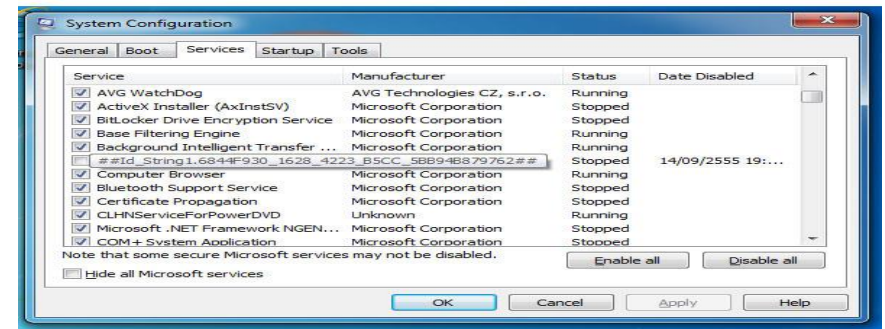

ที่มา : <http://dictionary.sanook.com/search/dict-computer>

เกร็ดความรู้

แก้ปัญหา LAN ขึ้นเครื่องตกใจ ! ไม่สามารถเข้า Internet ได้ บน Windows 7

รายละเอียดและวิธีการแก้ไขปัญหา “ใช้คอมพิวเตอร์เน็ตไม่ได้” ขอบอกก่อนว่าปัญหานี้จะพบเจอกับผู้ใช้ Windows 7 โดย LAN icon ตรง system tray ขึ้นเป็นเครื่องหมายตกใจสีเหลือง